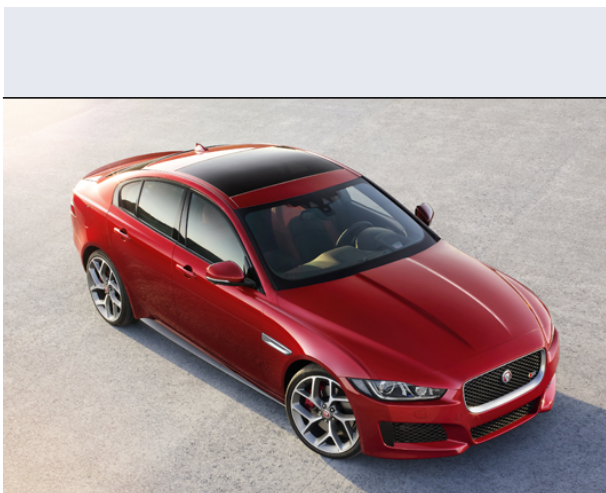

XE 2.0 D Turbo RSpport

Vendi la tua auto in un click! Gratis!

VENDIAuto
AUTO MARKETPLACE

Scheda Tecnica

Prezzo: 41250
Alimentazione: diesel
Cilindrata: 1999 cc
Potenza: 120 kW (163 CV) a 4000 giri/min
Velocità $\frac{1}{2}$ Max: 227 km/h
Omologazione: Euro6

Portiere: 4
Posti a sedere: 5
Carrozzeria: berlina 2/4 porte
Lunghezza: 469 cm
Larghezza: 185 cm
Altezza: 142 cm
Passo: 284 cm
Volume Bagagliaio: 455 - n.d. dm3 dc min/max
Capacità $\frac{1}{2}$ serbatoio: 47 litri