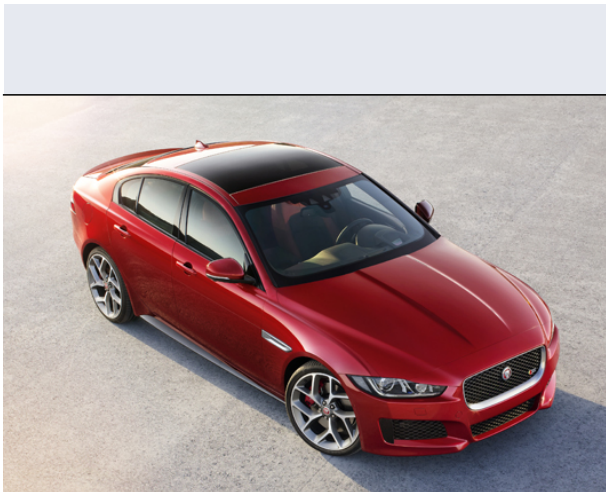

## XE 2.0 Turbo aut. Portfolio

Vendi la tua auto in un click! Gratis!

**VENDI AUTO**  
AUTO MARKETPLACE

### Scheda Tecnica

**Prezzo:** 44000  
**Alimentazione:** benzina  
**Cilindrata:** 1999 cc  
**Potenza:** 147 kW (200 CV)  
**Velocità ½ Max:** 237 km/h  
**Omologazione:** Euro6

**Portiere:** 4  
**Posti a sedere:** 5  
**Carrozzeria:** berlina 2/4 porte  
**Lunghezza:** 469 cm  
**Larghezza:** 185 cm  
**Altezza:** 142 cm  
**Passo:** 284 cm  
**Volume Bagagliaio:** 455 - n.d. dc min/max  
**Capacità ½ serbatoio:** 56 litri