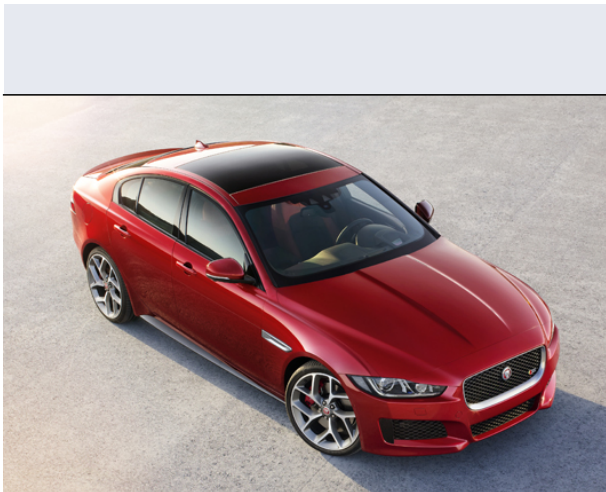

XE 2.0 Turbo aut. R Sport

Vendi la tua auto in un click! Gratis!

VENDI AUTO
AUTO MARKETPLACE

Scheda Tecnica

Prezzo: 42300
Alimentazione: benzina
Cilindrata: 1999 cc
Potenza: 147 kW (200 CV) a 5500 giri/min
Velocità ½ Max: 237 km/h
Omologazione: Euro6

Portiere: 4
Posti a sedere: 5
Carrozzeria: berlina 2/4 porte
Lunghezza: 469 cm
Larghezza: 185 cm
Altezza: 142 cm
Passo: 284 cm
Volume Bagagliaio: 455 - n.d. dm3 dc min/max
Capacità ½ serbatoio: 63 litri