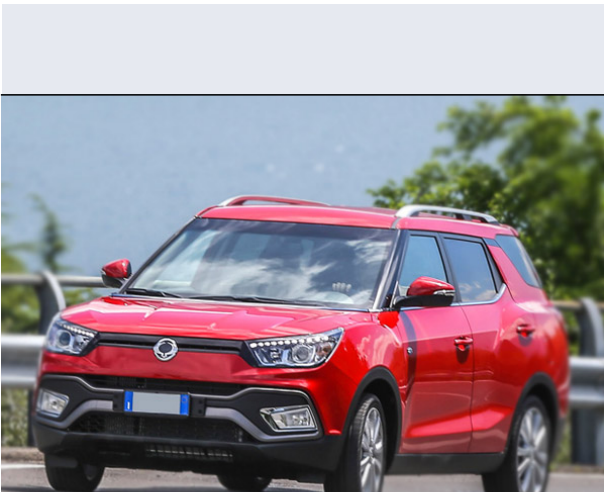

XLV 1.6 Bi-fuel GPL Go

Vendi la tua auto in un click! Gratis!

Scheda Tecnica

Prezzo:	21400
Alimentazione:	benzina o GPL
Cilindrata:	1597 cc
Potenza:	94 kW (128 CV)
Velocità ½ Max:	178 km/h
Omologazione:	Euro6
Portiere:	5
Posti a sedere:	5
Carrozzeria:	fuoristrada chiusa
Lunghezza:	444 cm
Larghezza:	180 cm
Altezza:	161 cm
Passo:	260 cm
Volume Bagagliaio:	360 - 1440 dc min/max
Capacità ½ serbatoio:	47 litri
Motore:	4 cilindri in linea
Cambio:	meccanico a 6 rapporti
Coppia:	160
Accelerazione 0/100 km/h in:	10.00
Trazione:	anteriore
Massa:	1390 Kg
Consumi	
Ciclo Urbano 100 Km:	9 litri
Extraurbano 100 Km:	5 litri
Percorso Misto 100 Km:	7 litri