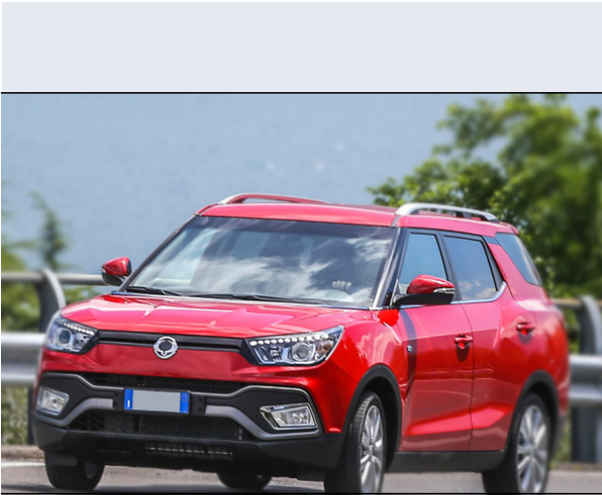

XLV 1.6 diesel Limited Visual

Vendi la tua auto in un click! Gratis!

Scheda Tecnica

Prezzo:	26750
Alimentazione:	diesel
Cilindrata:	1597 cc
Potenza:	84 kW (115 CV)
Velocità ½ Max:	170 km/h
Omologazione:	Euro6
Portiere:	5
Posti a sedere:	5
Carrozzeria:	fuoristrada chiusa
Lunghezza:	444 cm
Larghezza:	180 cm
Altezza:	161 cm
Passo:	260 cm
Volume Bagagliaio:	360 - 1440 dc min/max
Capacità ½ serbatoio:	47 litri
Motore:	4 cilindri in linea
Cambio:	meccanico a 6 rapporti
Coppia:	300
Accelerazione 0/100 km/h in:	11.00
Trazione:	anteriore
Massa:	1480 Kg
Consumi	
Ciclo Urbano 100 Km:	5 litri
Extraurbano 100 Km:	4 litri
Percorso Misto 100 Km:	4 litri