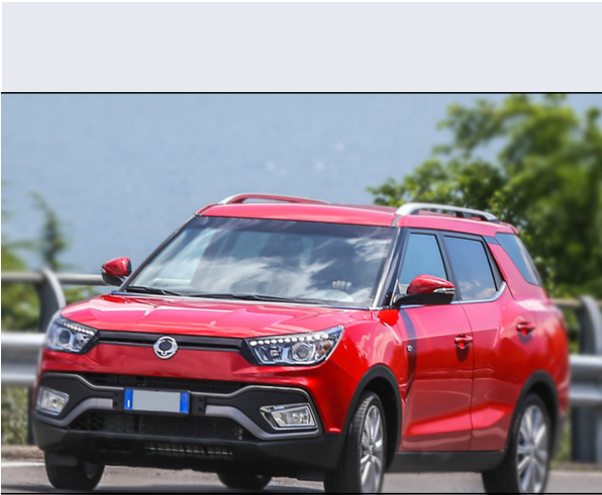

XLV 1.6 diesel Start

Vendi la tua auto in un click! Gratis!

Scheda Tecnica

Prezzo:	20400
Alimentazione:	diesel
Cilindrata:	1597 cc
Potenza:	84 kW (115 CV)
Velocità ½ Max:	170 km/h
Omologazione:	Euro6
Portiere:	5
Posti a sedere:	5
Carrozzeria:	fuoristrada chiusa
Lunghezza:	444 cm
Larghezza:	180 cm
Altezza:	161 cm
Passo:	260 cm
Volume Bagagliaio:	360 - 1440 dc min/max
Capacità ½ serbatoio:	47 litri
Motore:	4 cilindri in linea
Cambio:	meccanico a 6 rapporti
Coppia:	300
Accelerazione 0/100 km/h in:	11.50
Trazione:	anteriore
Massa:	1480 Kg
Consumi	
Ciclo Urbano 100 Km:	5.4 litri
Extraurbano 100 Km:	4.2 litri
Percorso Misto 100 Km:	4.7 litri