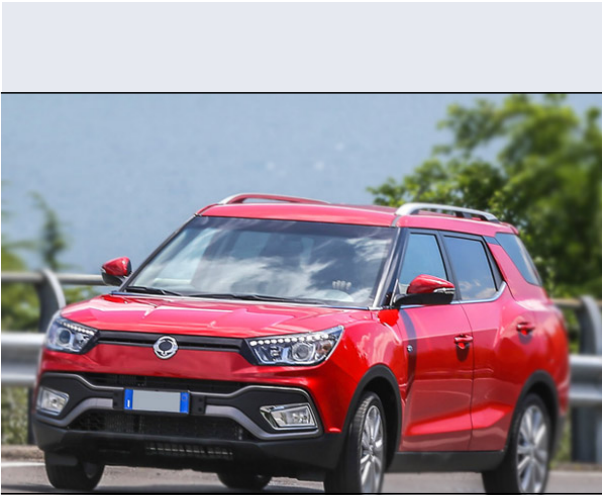

XLV 1.6 Start

Vendi la tua auto in un click! Gratis!

Scheda Tecnica

Prezzo:	18450
Alimentazione:	benzina
Cilindrata:	1597 cc
Potenza:	94 kW (128 CV)
Velocità ½ Max:	178 km/h
Omologazione:	Euro6
Portiere:	5
Posti a sedere:	5
Carrozzeria:	fuoristrada chiusa
Lunghezza:	444 cm
Larghezza:	180 cm
Altezza:	161 cm
Passo:	260 cm
Volume Bagagliaio:	360 - 1440 dc min/max
Capacità ½ serbatoio:	47 litri
Motore:	4 cilindri in linea
Cambio:	meccanico a 6 rapporti
Coppia:	160
Accelerazione 0/100 km/h in:	10.50
Trazione:	anteriore
Massa:	1390 Kg
Consumi	
Ciclo Urbano 100 Km:	9.5 litri
Extraurbano 100 Km:	5.6 litri
Percorso Misto 100 Km:	7.1 litri