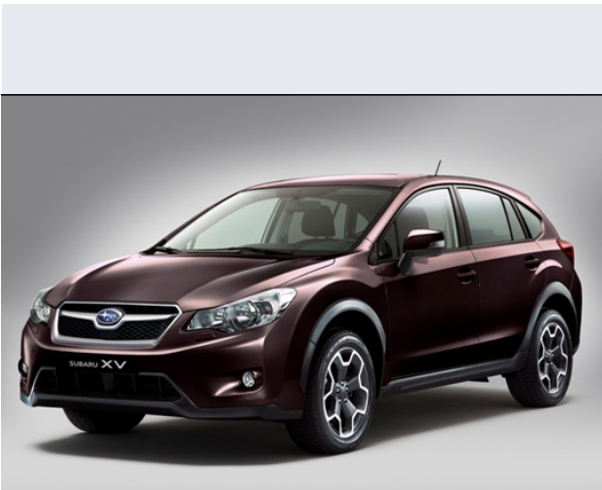

XV 1.6i Bi-Fuel Style

Vendi la tua auto in un click! Gratis!

Scheda Tecnica

Prezzo:	26030
Alimentazione:	benzina o GPL
Cilindrata:	1600 cc
Potenza:	84 kW (114 CV)
Velocità ½ Max:	179 km/h
Omologazione:	Euro6
Portiere:	5
Posti a sedere:	5
Carrozzeria:	fuoristrada chiusa
Lunghezza:	445 cm
Larghezza:	178 cm
Altezza:	157 cm
Passo:	264 cm
Volume Bagagliaio:	370 - 1270 dc min/max
Capacità ½ serbatoio:	60 litri
Motore:	4 cilindri contrapposti
Cambio:	meccanico a 5 rapporti
Coppia:	150
Accelerazione 0/100 km/h in:	13.00
Trazione:	integrale permanente
Massa:	1530 Kg
Consumi	
Ciclo Urbano 100 Km:	8 litri
Extraurbano 100 Km:	5 litri
Percorso Misto 100 Km:	6 litri