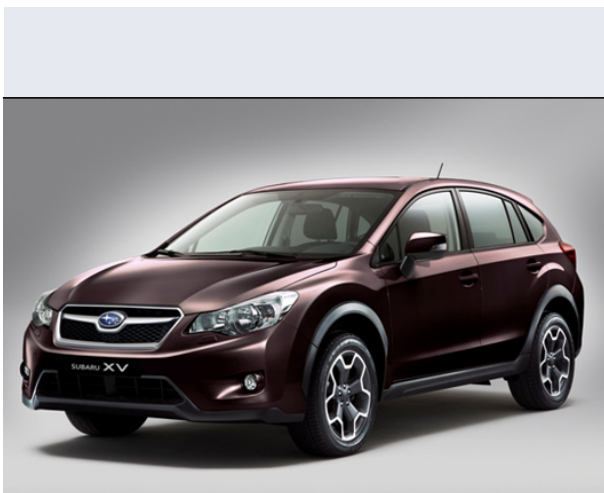

# XV 1.6i Lineartronic Adventure

Vendi la tua auto in un click! Gratis!

## Scheda Tecnica

**Prezzo:** 26990  
**Alimentazione:** benzina  
**Cilindrata:** 1600 cc  
**Potenza:** 84 kW (114 CV)  
**Velocità ½ Max:** 175 km/h  
**Omologazione:** Euro6

**Portiere:** 5  
**Posti a sedere:** 5  
**Carrozzeria:** fuoristrada chiusa  
**Lunghezza:** 445 cm  
**Larghezza:** 178 cm  
**Altezza:** 157 cm  
**Passo:** 264 cm  
**Volume Bagagliaio:** 370 - 1270 dc min/max  
**Capacità ½ serbatoio:** 60 litri

**Motore:** 4 cilindri contrapposti  
**Cambio:** a variazione continua CVT (pulegge a di  
**Coppia:** 150  
**Accelerazione 0/100 km/h in:** 13.80  
**Trazione:** integrale permanente  
**Massa:** 1410 Kg