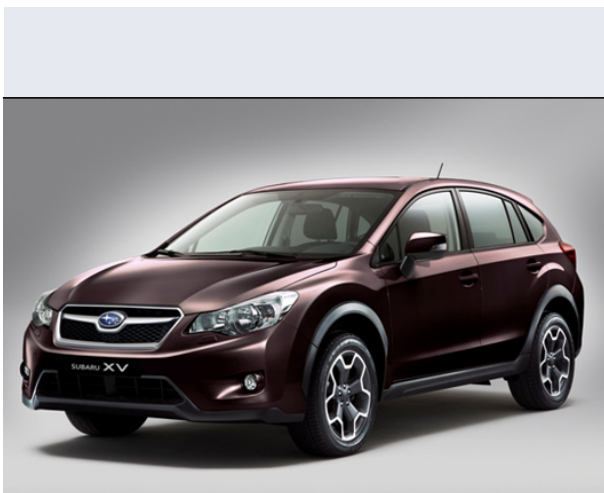

# XV 1.6i Lineartronic Bi-Fuel Adventure

Vendi la tua auto in un click! Gratis!

## Scheda Tecnica

**Prezzo:** 29030  
**Alimentazione:** benzina o GPL  
**Cilindrata:** 1600 cc  
**Potenza:** 84 kW (114 CV)  
**Velocità ½ Max:** 179 km/h  
**Omologazione:** Euro6

**Portiere:** 5  
**Posti a sedere:** 5  
**Carrozzeria:** fuoristrada chiusa  
**Lunghezza:** 445 cm  
**Larghezza:** 178 cm  
**Altezza:** 157 cm  
**Passo:** 264 cm  
**Volume Bagagliaio:** 370 - 1270 dc min/max  
**Capacità ½ serbatoio:** 60 litri

**Motore:** 4 cilindri contrapposti  
**Cambio:** a variazione continua CVT (pulegge a di  
**Coppia:** 150  
**Accelerazione 0/100 km/h in:** 13.10  
**Trazione:** integrale permanente  
**Massa:** 1530 Kg