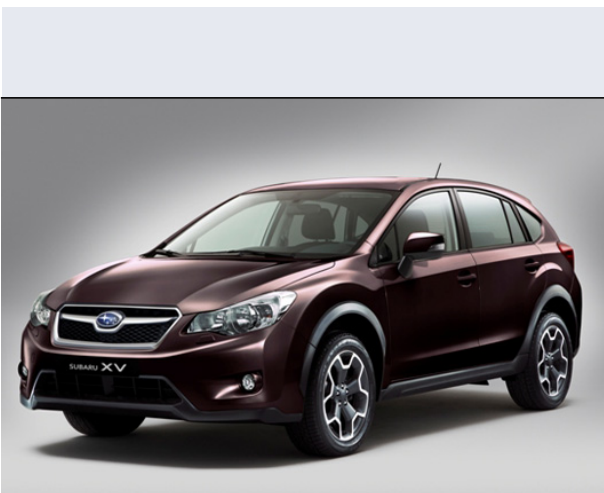

XV 1.6i Style

Vendi la tua auto in un click! Gratis!

Scheda Tecnica

Prezzo:	23990
Alimentazione:	benzina
Cilindrata:	1600 cc
Potenza:	84 kW (114 CV)
Velocità ½ Max:	179 km/h
Omologazione:	Euro6
Portiere:	5
Posti a sedere:	5
Carrozzeria:	fuoristrada chiusa
Lunghezza:	445 cm
Larghezza:	178 cm
Altezza:	157 cm
Passo:	264 cm
Volume Bagagliaio:	370 - 1270 dc min/max
Capacità ½ serbatoio:	60 litri
Motore:	4 cilindri contrapposti
Cambio:	meccanico a 5 rapporti
Coppia:	150
Accelerazione 0/100 km/h in:	13.10
Trazione:	integrale permanente
Massa:	1375 Kg
Consumi	
Ciclo Urbano 100 Km:	8 litri
Extraurbano 100 Km:	5.8 litri
Percorso Misto 100 Km:	6.5 litri