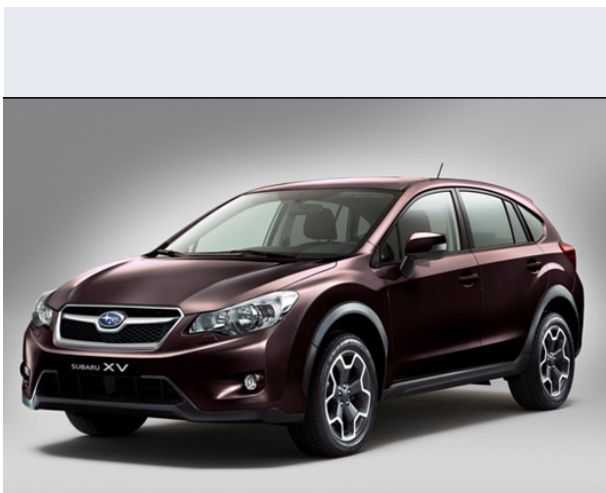

XV 1.6iS Lineartronic Adventure

Vendi la tua auto in un click! Gratis!

VENDI AUTO
AUTO MARKETPLACE

Scheda Tecnica

Prezzo: 26990
Alimentazione: benzina
Cilindrata: 1600 cc
Potenza: 84 kW (114 CV) a 5600 giri/min
Velocità $\frac{1}{2}$ Max: 175 km/h
Omologazione: Euro6

Portiere: 5
Posti a sedere: 5
Carrozzeria: fuoristrada chiusa
Lunghezza: 445 cm
Larghezza: 178 cm
Altezza: 157 cm
Passo: 264 cm
Volume Bagagliaio: 370 - 1270 dm3 dc min/max
Capacità $\frac{1}{2}$ serbatoio: 60 litri