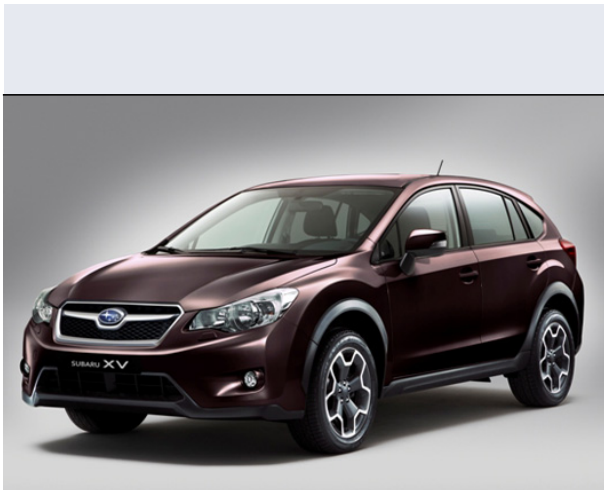

XV 2.0DS Unlimited

Vendi la tua auto in un click! Gratis!

Scheda Tecnica

Prezzo:	29990
Alimentazione:	diesel
Cilindrata:	1998 cc
Potenza:	108 kW (147 CV) a 3600 giri/min
Velocità ½ Max:	198 km/h
Omologazione:	Euro6

Portiere:	5
Posti a sedere:	5
Carrozzeria:	fuoristrada chiusa
Lunghezza:	445 cm
Larghezza:	178 cm
Altezza:	157 cm
Passo:	264 cm
Volume Bagagliaio:	370 - 1270 dm3 dc min/max
Capacità ½ serbatoio:	60 litri

ripiegabili in tinta carrozzeria con indicatore di direzione a LED:Specchi est. el. in tinta carroz. con indic. di direz. a LED :Specchietti retrovisori esterni ripiegabili elettricamente, Tetto apribile a comando elettrico (Trasparente con funzioni di scorrimento ed inclinazione):Tetto apribile con funzioni di scorrimento ed inclinazione :Tetto apribile elettrico, Volante e pomello marce rivestiti in pelle:Pomello leva marce in pelle :Volante in pelle