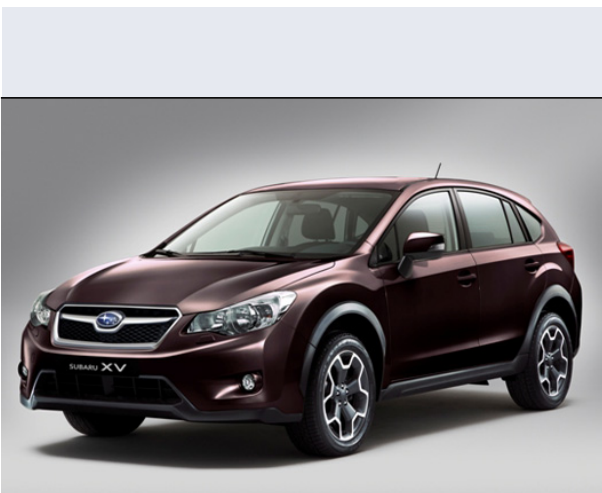

XV 2.0i Lineartronic Adventure

Vendi la tua auto in un click! Gratis!

Scheda Tecnica

Prezzo:	28690
Alimentazione:	benzina
Cilindrata:	1995 cc
Potenza:	110 kW (150 CV)
Velocità ½ Max:	187 km/h
Omologazione:	Euro6

Portiere:	5
Posti a sedere:	5
Carrozzeria:	fuoristrada chiusa
Lunghezza:	445 cm
Larghezza:	178 cm
Altezza:	157 cm
Passo:	264 cm
Volume Bagagliaio:	370 - 1270 dc min/max
Capacità ½ serbatoio:	60 litri

Motore:	4 cilindri contrapposti
Cambio:	automatico CVT a contr.elettronico, con
Coppia:	196
Accelerazione 0/100 km/h in:	10.70
Trazione:	integrale permanente
Massa:	1405 Kg