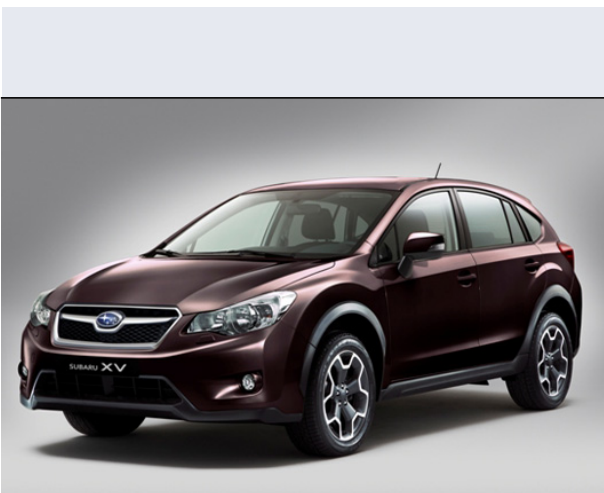

XV 2.0i Style

Vendi la tua auto in un click! Gratis!

VENDI AUTO
AUTO MARKETPLACE

Scheda Tecnica

Prezzo:	25990
Alimentazione:	benzina
Cilindrata:	1995 cc
Potenza:	110 kW (150 CV)
Velocità ½ Max:	187 km/h
Omologazione:	Euro6
Portiere:	5
Posti a sedere:	5
Carrozzeria:	fuoristrada chiusa
Lunghezza:	445 cm
Larghezza:	178 cm
Altezza:	157 cm
Passo:	264 cm
Volume Bagagliaio:	370 - 1270 dc min/max
Capacità ½ serbatoio:	60 litri
Motore:	4 cilindri contrapposti
Cambio:	meccanico a 6 rapporti
Coppia:	196
Accelerazione 0/100 km/h in:	10.50
Trazione:	integrale permanente
Massa:	1375 Kg
Consumi	
Ciclo Urbano 100 Km:	8.8 litri
Extraurbano 100 Km:	5.9 litri
Percorso Misto 100 Km:	6.9 litri