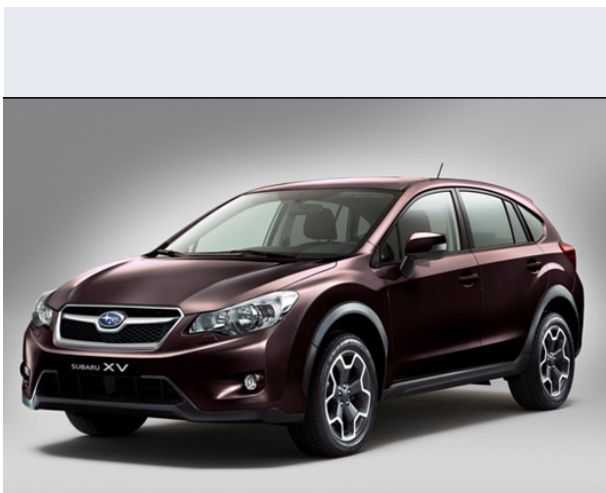

XV 2.0iES BiFuel Style

Vendi la tua auto in un click! Gratis!

Scheda Tecnica

Prezzo:	28030
Alimentazione:	benzina o GPL
Cilindrata:	1995 cc
Potenza:	110 kW (150 CV) a 6200 giri/min
Velocità ½ Max:	187 km/h
Omologazione:	Euro6

Portiere:	5
Posti a sedere:	5
Carrozzeria:	fuoristrada chiusa
Lunghezza:	445 cm
Larghezza:	178 cm
Altezza:	157 cm
Passo:	264 cm
Volume Bagagliaio:	370 - 1270 dm3 dc min/max
Capacità ½ serbatoio:	60 litri