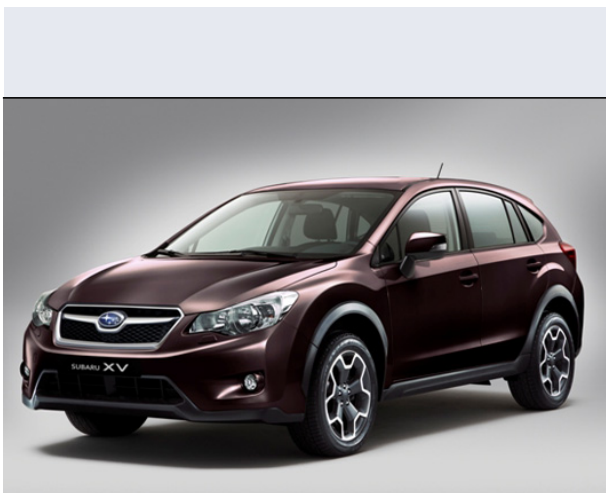

XV 2.0iES Lineartronic Adventure

Vendi la tua auto in un click! Gratis!

VENDI AUTO
AUTO MARKETPLACE

Scheda Tecnica

Prezzo: 28690
Alimentazione: benzina
Cilindrata: 1995 cc
Potenza: 110 kW (150 CV) a 6200 giri/min
Velocità ½ Max: 187 km/h
Omologazione: Euro6

Portiere: 5
Posti a sedere: 5
Carrozzeria: fuoristrada chiusa
Lunghezza: 445 cm
Larghezza: 178 cm
Altezza: 157 cm
Passo: 264 cm
Volume Bagagliaio: 370 - 1270 dm3 dc min/max
Capacità ½ serbatoio: 60 litri