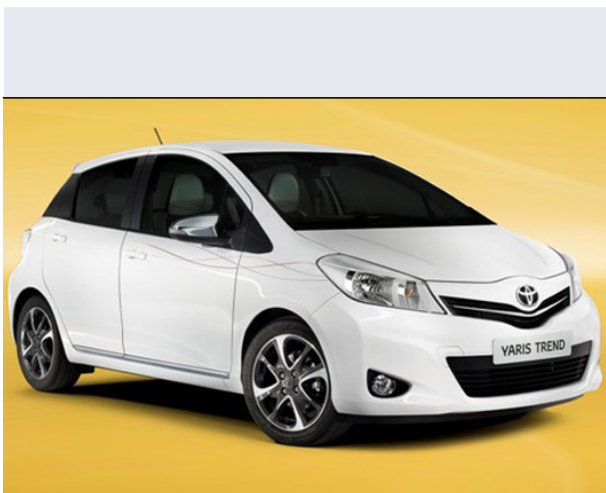

Yaris 1.3 3p. Active Multidrive S

Vendi la tua auto in un click! Gratis!

VENDI AUTO
AUTO MARKETPLACE

Scheda Tecnica

Prezzo: 16050
Alimentazione: benzina
Cilindrata: 1329 cc
Potenza: 73 kW (99 CV)
Velocità ½ Max: 175 km/h
Omologazione: Euro6

Portiere: 3
Posti a sedere: 5
Carrozzeria: berlina 3/5 porte
Lunghezza: 395 cm
Larghezza: 170 cm
Altezza: 151 cm
Passo: 251 cm
Volume Bagagliaio: 286 - 950 dc min/max
Capacità ½ serbatoio: 42 litri

Motore: 4 cilindri in linea
Cambio: a variazione continua CVT (pulegge a di
Coppia: 125
Accelerazione 0/100 km/h in: 12.60
Trazione: anteriore
Massa: 1125 Kg