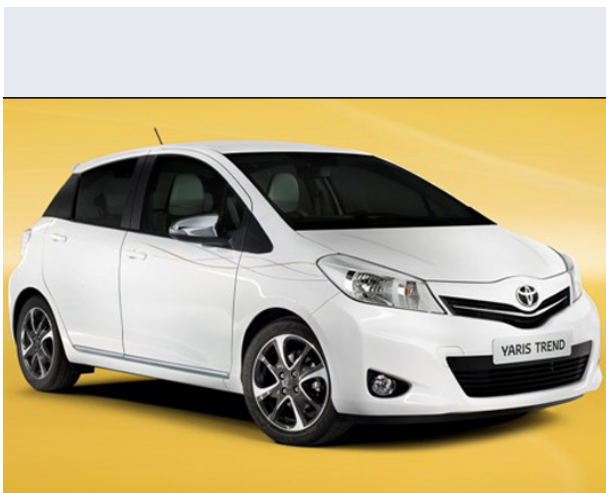

Yaris 1.4 D4D 3p. Active

Vendi la tua auto in un click! Gratis!

VENDI AUTO
AUTO MARKETPLACE

Scheda Tecnica

Prezzo: 16400
Alimentazione: diesel
Cilindrata: 1364 cc
Potenza: 66 kW (90 CV) a 3800 giri/min
Velocità $\frac{1}{2}$ Max: 175 km/h
Omologazione: Euro6

Portiere: 3
Posti a sedere: 5
Carrozzeria: berlina 3/5 porte
Lunghezza: 395 cm
Larghezza: 170 cm
Altezza: 151 cm
Passo: 251 cm
Volume Bagagliaio: 286 - 950 dm³ dc min/max
Capacità $\frac{1}{2}$ serbatoio: 42 litri