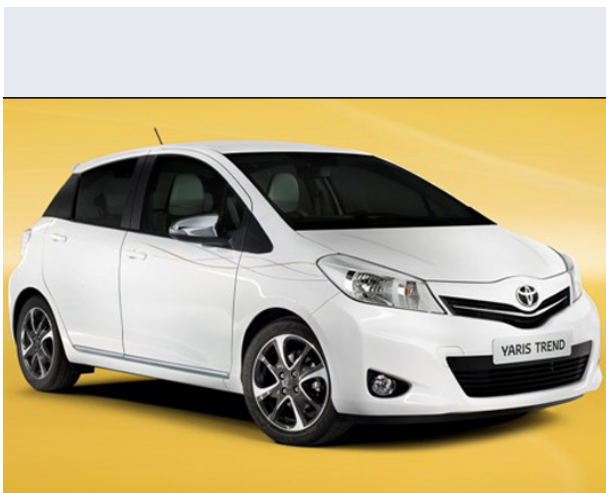

Yaris 1.4 D4D 3p. Style

Vendi la tua auto in un click! Gratis!

VENDI AUTO
AUTO MARKETPLACE

Scheda Tecnica

Prezzo: 17900
Alimentazione: diesel
Cilindrata: 1364 cc
Potenza: 66 kW (90 CV) a 3800 giri/min
Velocità ½ Max: 175 km/h
Omologazione: Euro6

Portiere: 3
Posti a sedere: 5
Carrozzeria: berlina 3/5 porte
Lunghezza: 395 cm
Larghezza: 170 cm
Altezza: 151 cm
Passo: 251 cm
Volume Bagagliaio: 286 - 950 dm3 dc min/max
Capacità ½ serbatoio: 42 litri