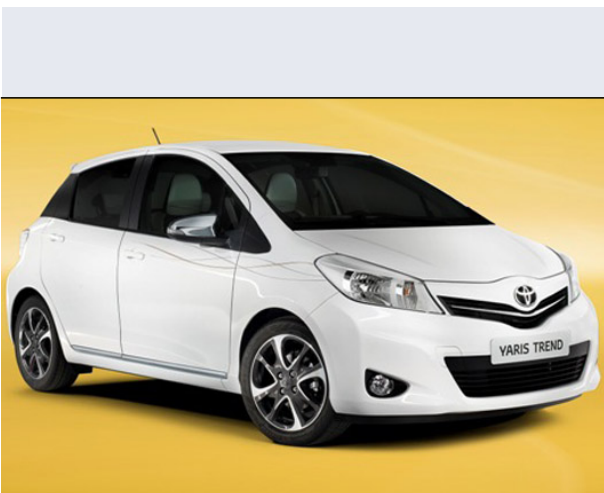

Yaris 1.4 D4D 5p. Active

Vendi la tua auto in un click! Gratis!

Scheda Tecnica

Prezzo:	17750
Alimentazione:	diesel
Cilindrata:	1364 cc
Potenza:	66 kW (90 CV) a 3800 giri/min
Velocità ½ Max:	175 km/h
Omologazione:	Euro6
Portiere:	5
Posti a sedere:	5
Carrozzeria:	berlina 3/5 porte
Lunghezza:	395 cm
Larghezza:	170 cm
Altezza:	151 cm
Passo:	251 cm
Volume Bagagliaio:	286 - 950 dm3 dc min/max
Capacità ½ serbatoio:	42 litri
Motore:	4 cilindri in linea
Cambio:	meccanico a 6 rapporti
Coppia:	205
Accelerazione 0/100 km/h in:	10.80
Trazione:	anteriore
Massa:	1155 Kg
Consumi	
Ciclo Urbano 100 Km:	4 litri
Extraurbano 100 Km:	3 litri
Percorso Misto 100 Km:	3 litri