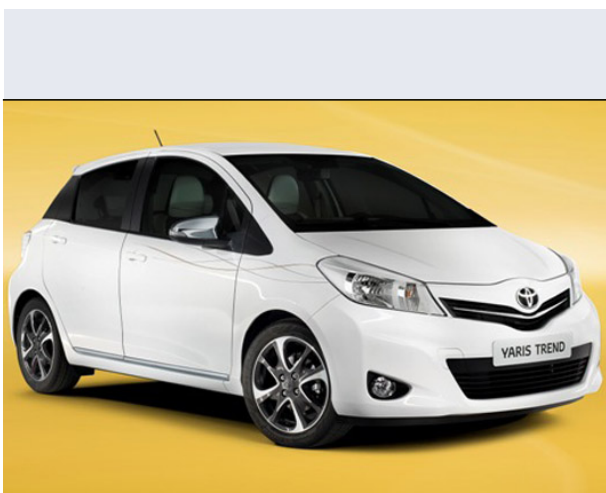

Yaris 1.4 D-4D 5 porte Sol

Vendi la tua auto in un click! Gratis!

VENDI AUTO
AUTO MARKETPLACE

Scheda Tecnica

Prezzo:	14801
Alimentazione:	diesel
Cilindrata:	1364 cc
Potenza:	66 kW (90 CV)
Velocità $\frac{1}{2}$ Max:	175 km/h
Omologazione:	Euro 4
Portiere:	5
Posti a sedere:	5
Carrozzeria:	berlina 3/5 porte
Lunghezza:	375 cm
Larghezza:	170 cm
Altezza:	153 cm
Passo:	246 cm
Volume Bagagliaio:	363 - 1.086 dc min/max
Capacità $\frac{1}{2}$ serbatoio:	42 litri
Motore:	4 cilindri in linea
Cambio:	meccanico a 5 rapporti
Coppia:	190
Accelerazione 0/100 km/h in:	10.70
Trazione:	anteriore
Massa:	1010 Kg
Consumi	
Ciclo Urbano 100 Km:	5 litri
Extraurbano 100 Km:	4 litri
Percorso Misto 100 Km:	4 litri