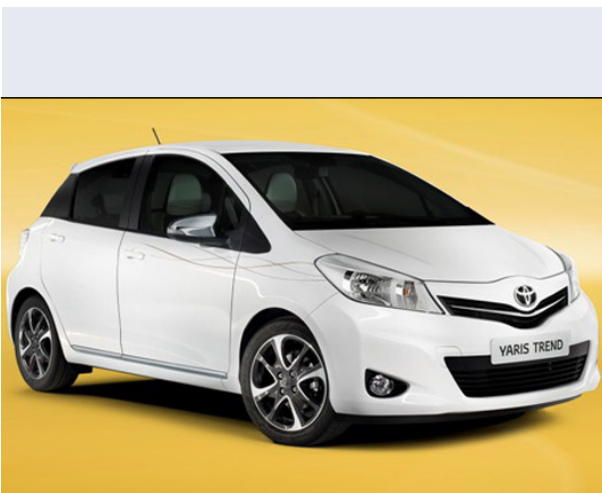

# Yaris 1.4 D-4D 5p. Cool

Vendi la tua auto in un click! Gratis!

<b>Portiere:</b>	<b>5</b>
<b>Posti a sedere:</b>	<b>5</b>
<b>Carrozzeria:</b>	<b>berlina 3/5 porte</b>
<b>Lunghezza:</b>	<b>395 cm</b>
<b>Larghezza:</b>	<b>170 cm</b>
<b>Altezza:</b>	<b>151 cm</b>
<b>Passo:</b>	<b>251 cm</b>
<b>Volume Bagagliaio:</b>	<b>286 - 950 dc min/max</b>
<b>Capacità ½ serbatoio:</b>	<b>42 litri</b>