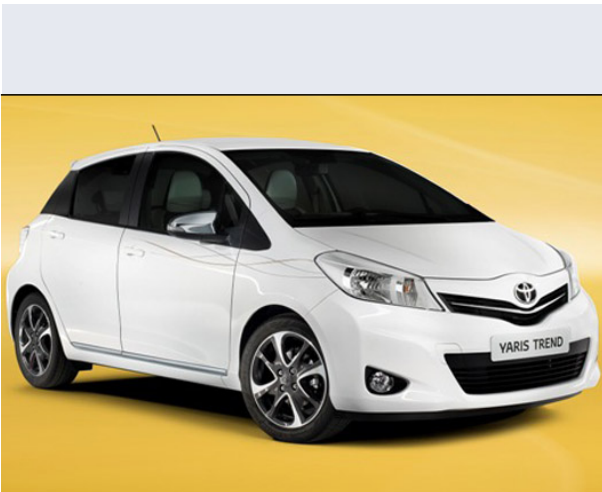

Yaris 1.4 D-4D DPF 3p.

Vendi la tua auto in un click! Gratis!

Scheda Tecnica

Prezzo:	13501
Alimentazione:	diesel
Cilindrata:	1364 cc
Potenza:	66 kW (90 CV)
Velocità ½ Max:	175 km/h
Omologazione:	Euro 5
Portiere:	3
Posti a sedere:	5
Carrozzeria:	berlina 3/5 porte
Lunghezza:	379 cm
Larghezza:	170 cm
Altezza:	153 cm
Passo:	246 cm
Volume Bagagliaio:	363 - 1.086 dm3 dc min/max
Capacità ½ serbatoio:	42 litri
Motore:	4 cilindri in linea
Cambio:	meccanico a 6 rapporti
Coppia:	205
Accelerazione 0/100 km/h in:	10.70
Trazione:	anteriore
Massa:	1040 Kg
Consumi	
Ciclo Urbano 100 Km:	5 litri
Extraurbano 100 Km:	3 litri
Percorso Misto 100 Km:	4 litri